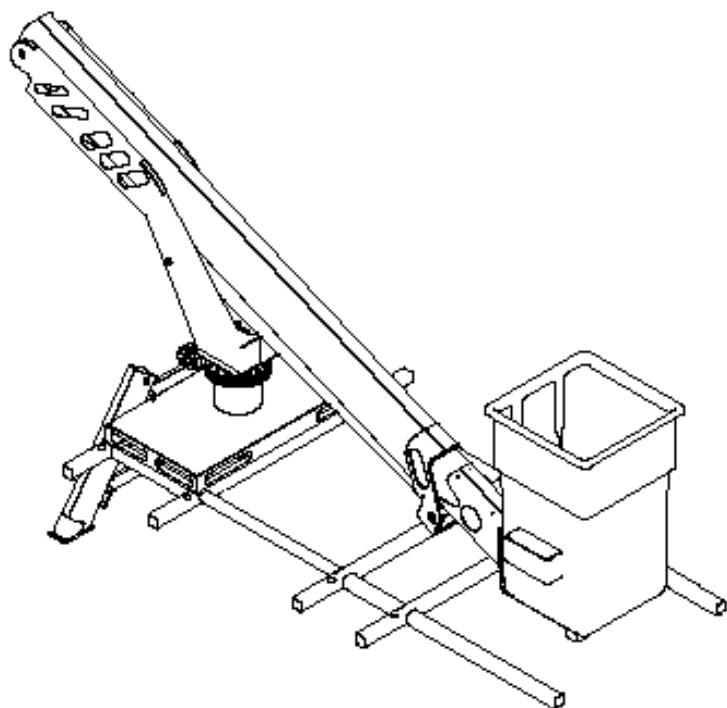

GRÁFICO DE ALCANCE: