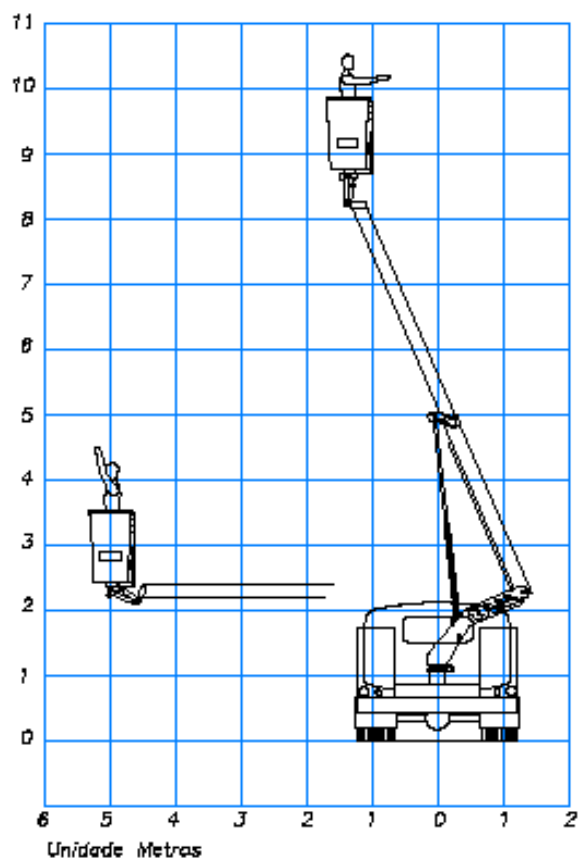

GRÁFICO DE ALCANCE: