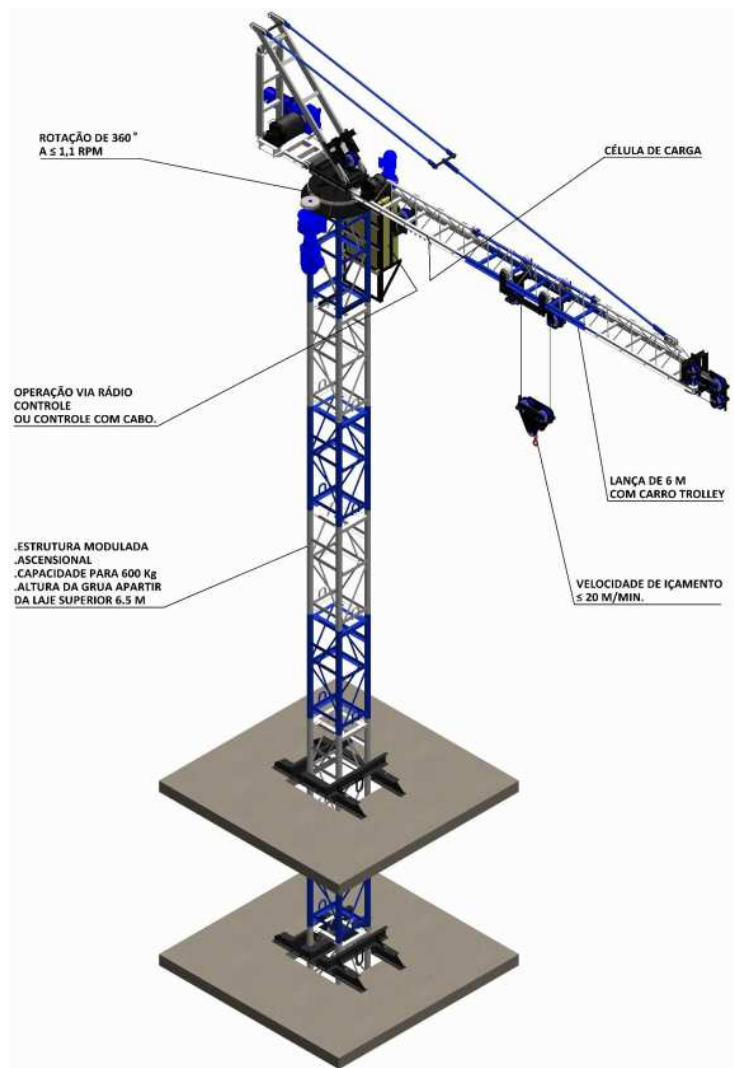

O sistema de controle e automação via radio controle, com grande sensibilidade, permitindo movimentos pequenos, suaves e precisos, ou com rapidez quando necessário.

A classe de proteção IP 65 também aumenta a durabilidade e a eficiência energética.

Em conformidade com ABNT, aprovada pela NR18 e desenvolvida seguindo o alto rigor das normas de projetos internacionais.

Trole opcional.

Manual de fácil entendimento na língua portuguesa.

Entrega técnica e treinamento IN LOCO.